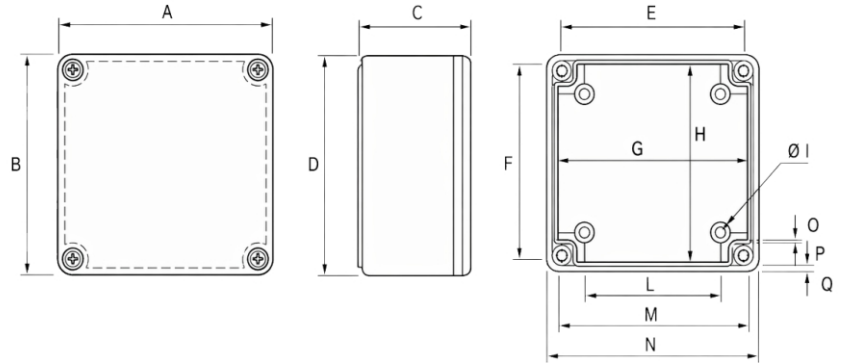

ALUMINIUM BOX

Code	Internal dim LXHXD (mm)	IP Degree	Pack Carton
BXRLAL8080	88X80X40	IP65	1/100
BXRLAL121102	121X102X50	IP65	1/50
BXRLAL144125	144X125X40	IP65	1/50
BXRLAL168149	168X149X70	IP65	1/30
BXRLAL226196	226X196X70	IP65	1/10
BXRLAL275236	275X236x80	IP65	1/10

Code	A	B	C	D	E	F	G	H	I	L	M	N	O	P	Q
BXRLAL8080	88	80	40	101	101	58	86	80	52.5	42.5			8.3	7.5	6.1
BXRLAL121102	121	102	50	138.5	113.5	61.5	117.5	101	60	50	109		8.5	7.3	6.1
BXRLAL144125	144	125	40	165.5	140.35	63.5	144	125	104.5	102	135	110	8.6	7.2	6.1
BXRLAL168149	168	149	70	189	167	80	168	153	117	129.5	140	120	8.7	7.1	6.1
BXRLAL226196	226	196	70	252	215	91	221	194	178	164	208	168	9	8.7	8.7
BXRLAL275236	305	265	100	290	255	210	190	235	9.5	9.0	9.0	8.5	8	8.0	